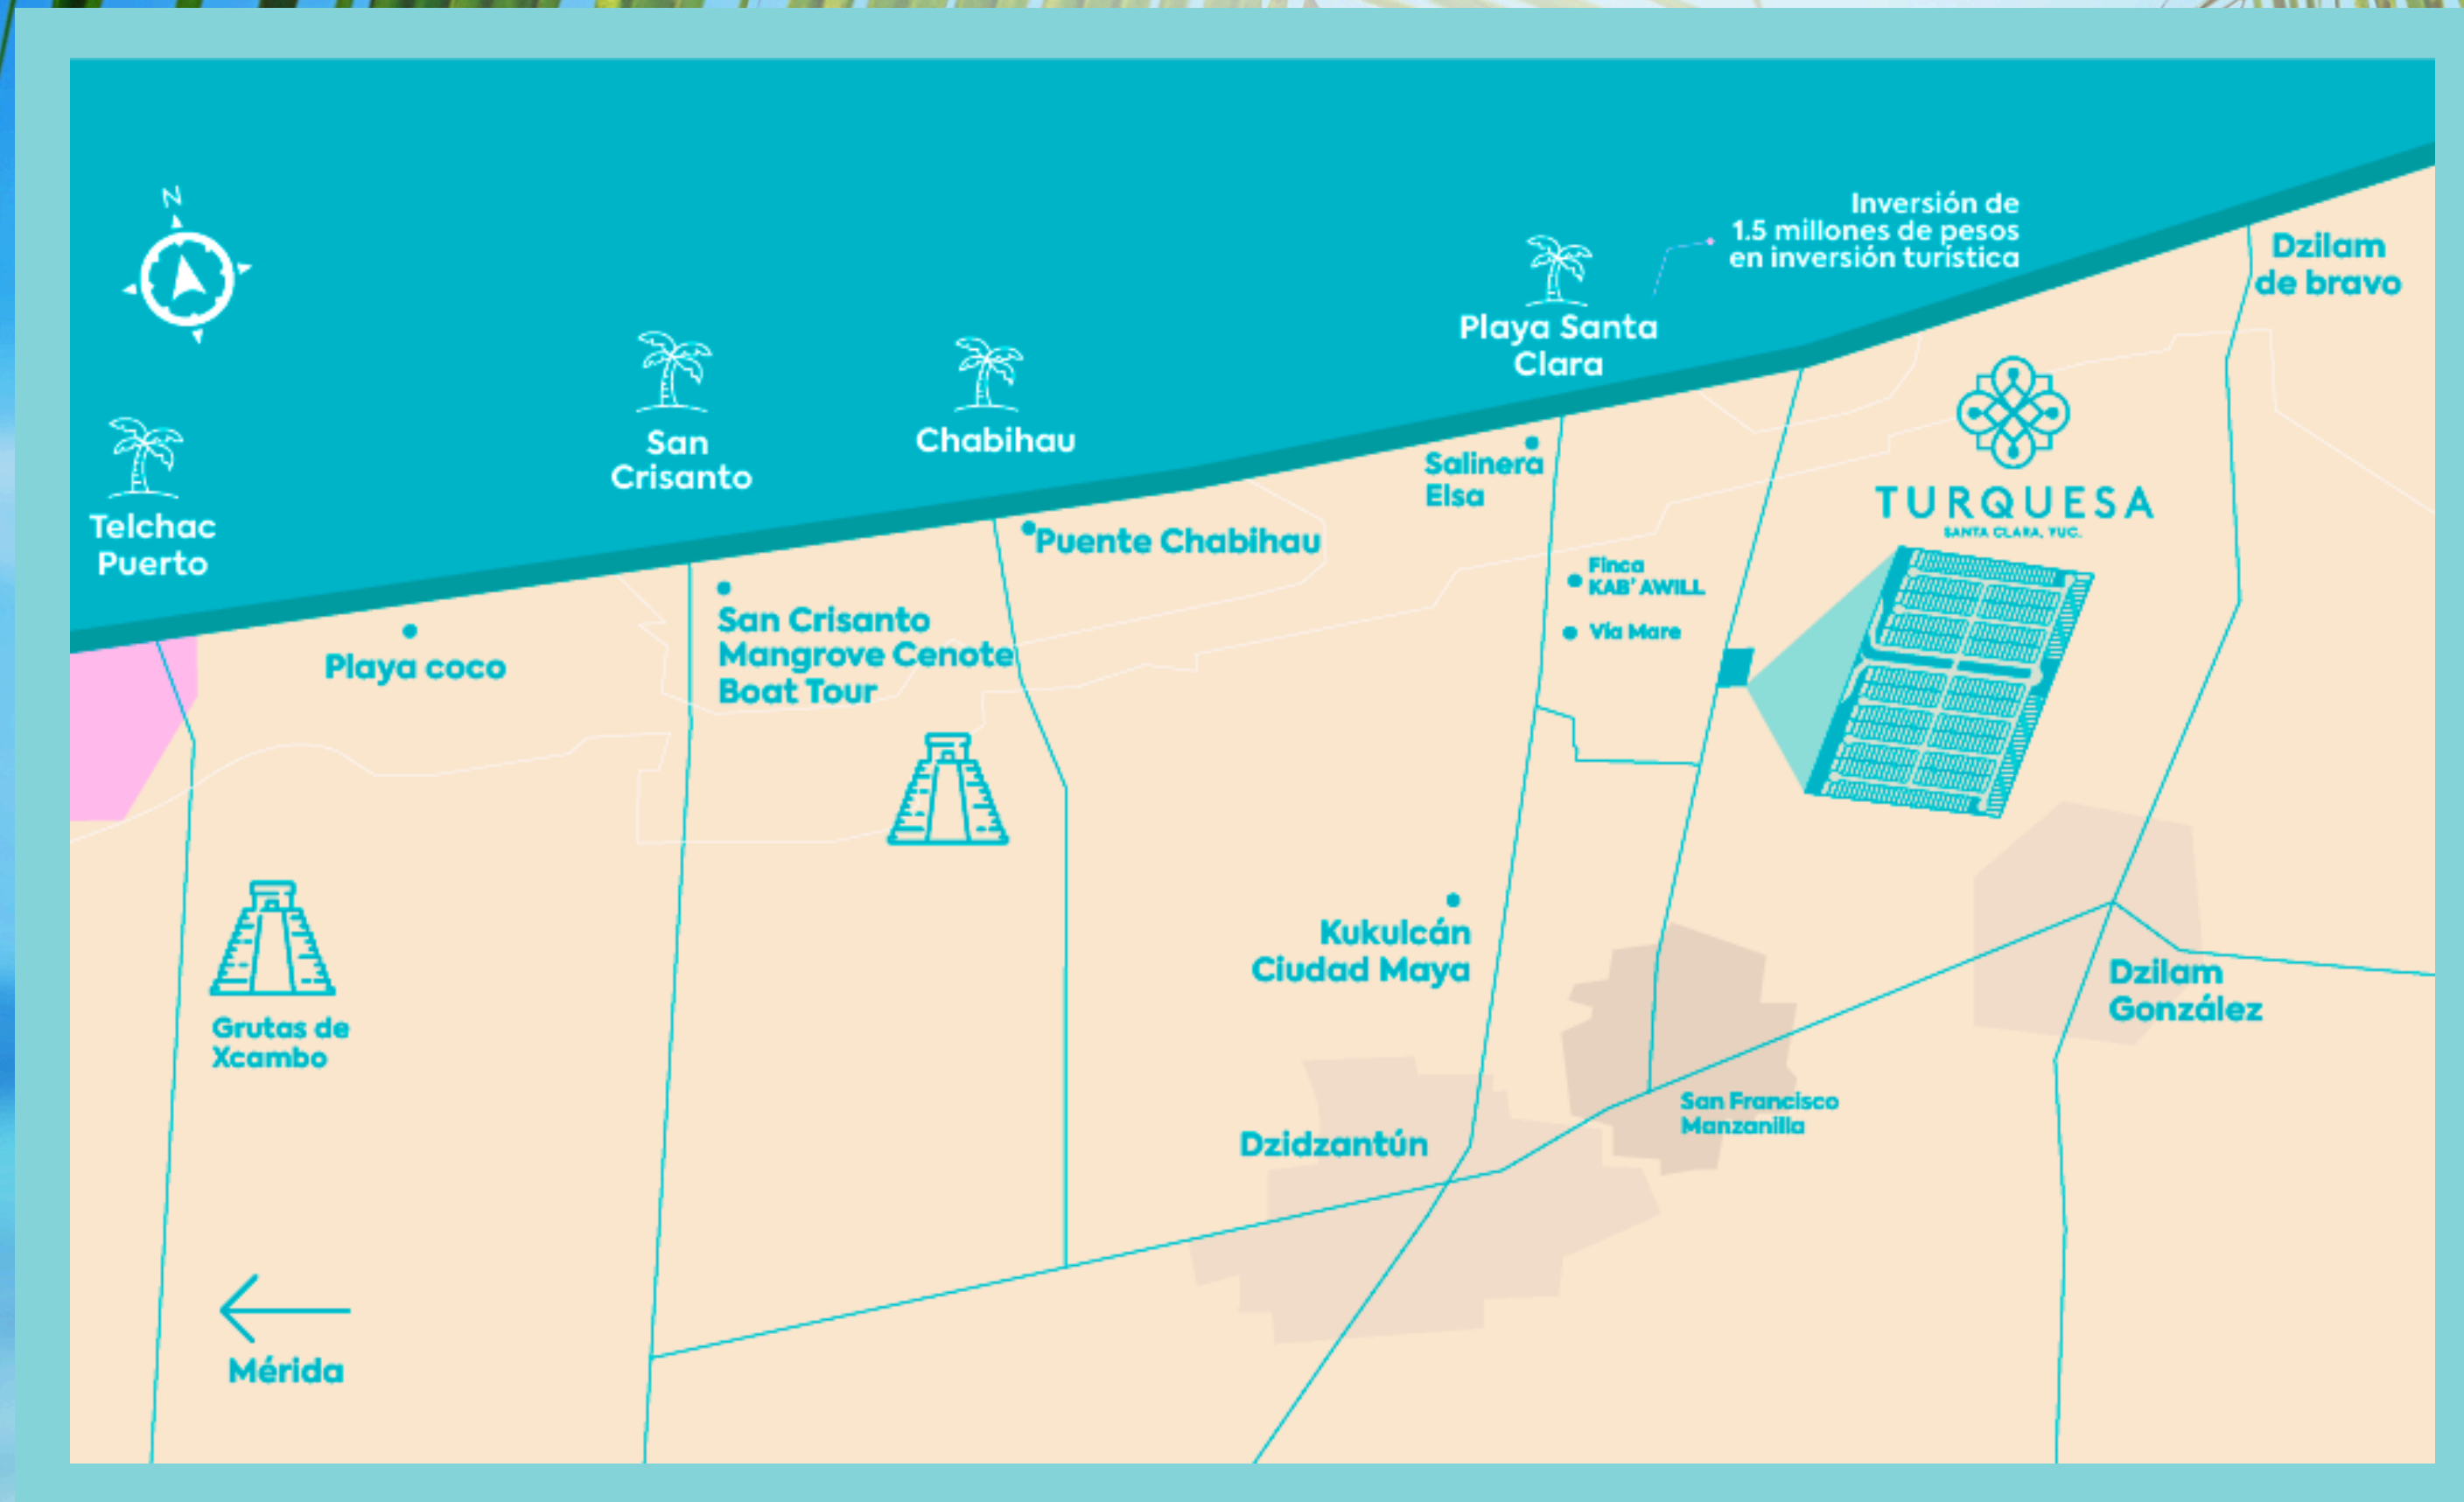

TURQUESA
SANTA CLARA, YUC.

UBICACIÓN PRIVILEGIADA

Ubicado en el municipio de **DZINDZANTÚN** y a tan solo 10 minutos de la playa de **SANTA CLARA** y a 60 minutos de **MÉRIDA**.

TURQUESA
SANTA CLARA, YUC.

Turquesa, la joya yucateca.

10 MINUTOS

Playa Santa clara

40 MINUTOS

Puerto Progreso

15 MINUTOS

Dzilam de Bravo

60 MINUTOS

Mérida

30 MINUTOS

Rio Lagartos

45 MINUTOS

Las Coloradas

AMENIDADES

Pet park

Yoga park

*Clausula de pena
convencional*

TURQUESA
SANTA CLARA, YUC.

PROJECTER[®] ■